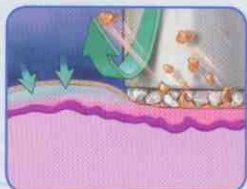

VLASÁRNA

Dermolissage

Unikátní technologie pro dermální abrazi s infuzí kosmetických roztoků

Při ošetření přístrojem Dermalissage dochází k exfoliaci (sloupnutí) vrchní vrstvy mrtvých buněk pokožky a současně k aplikaci jedinečných kosmetických roztoků.

Díky této patentované technologii je pokožka dokonale vyčištěna bez rizika vzniku infekcí.

Současný největší hit na estetickém trhu v USA!

- nabídka kosmetických roztoků pro specifické typy a problematiky pokožky (omlazení, hydratace pokožky – kyselina hyaluronová, hyperpigmentace, akné)
- 11 různých diamantových ošetrovacích nástavců
- jednoduché a rychlé (cca 30 minut) ošetření prováděné dermatology nebo kosmetičkami
- bezpečné a bezbolestné ošetření obličeje i těla, bez komplikací spojených s invazivními metodami
- zákazník nepotřebuje po zákroku žádný čas na rekonvalescenci
- klinicky testováno